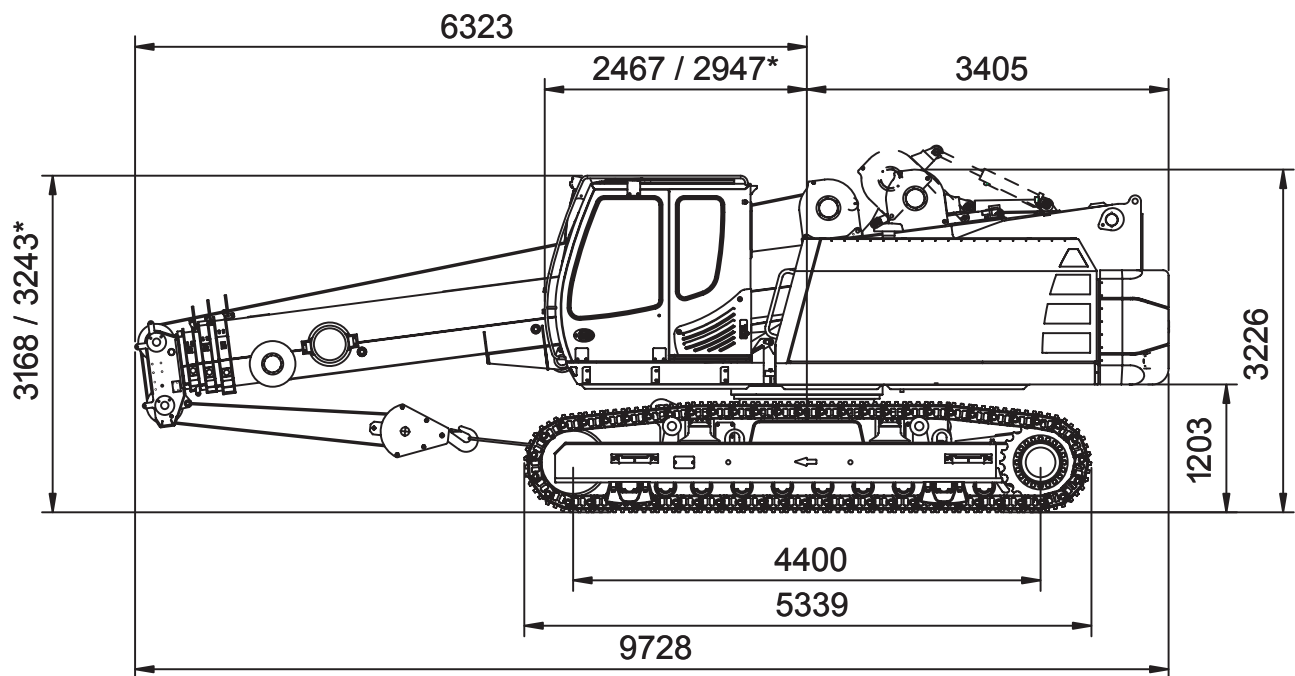

## Raupenkrane - 643 R - 40 t

\* Hochfahrbare Kabine D200V.

hebt, bewegt, transportiert.

# Raupenkrane - 643 R - 40 t

hebt, bewegt, transportiert.

## Raupenkrane - 643 R - 40 t

9-30m

7t

3,8m

360°

75%

m	9	12,5	16	19,5	23	26,5	30	m
2	40*							2
3	35	20	15	14	11	8,9	5	3
4	30,2	20	15	14	11	8,9	5	4
5	25,5	20	15	13,3	11	8,6	5	5
6	18,6	18,5	14,9	12	10,3	8,3	5	6
7	12,2/6,2m	14,3	13,2	10,9	9,5	7,8	5	7
8		11,5	11,4	9,8	8,7	7,4	5	8
9		9,5	9,4	9	7,9	6,9	5	9
10		7,5/9,6m	8	8,3	7,1	6,4	5	10
11			6,8	7,2	6,5	5,9	5	11
12			5,9	6,2	5,9	5,5	5	12
13			5	5,4	5,5	5,1	4,7	13
14				4,8	5	4,8	4,4	14
15				4,2	4,5	4,5	4,1	15
16				3,7	4	4,2	3,8	16
17				3,5/16,6m	3,6	3,7	3,6	17
18					3,2	3,4	3,3	18
19					2,9	3	3,1	19
20					2,6	2,7	2,9	20
21					2,5/20,1m	2,5	2,6	21
22						2,2	2,4	22
23						1,9/23,6m	2,2	23
24							2	24
25							1,8	25
26							1,6	26
27							1,5	27
28							1,5/27,1m	28

mit 4t Zentralballast