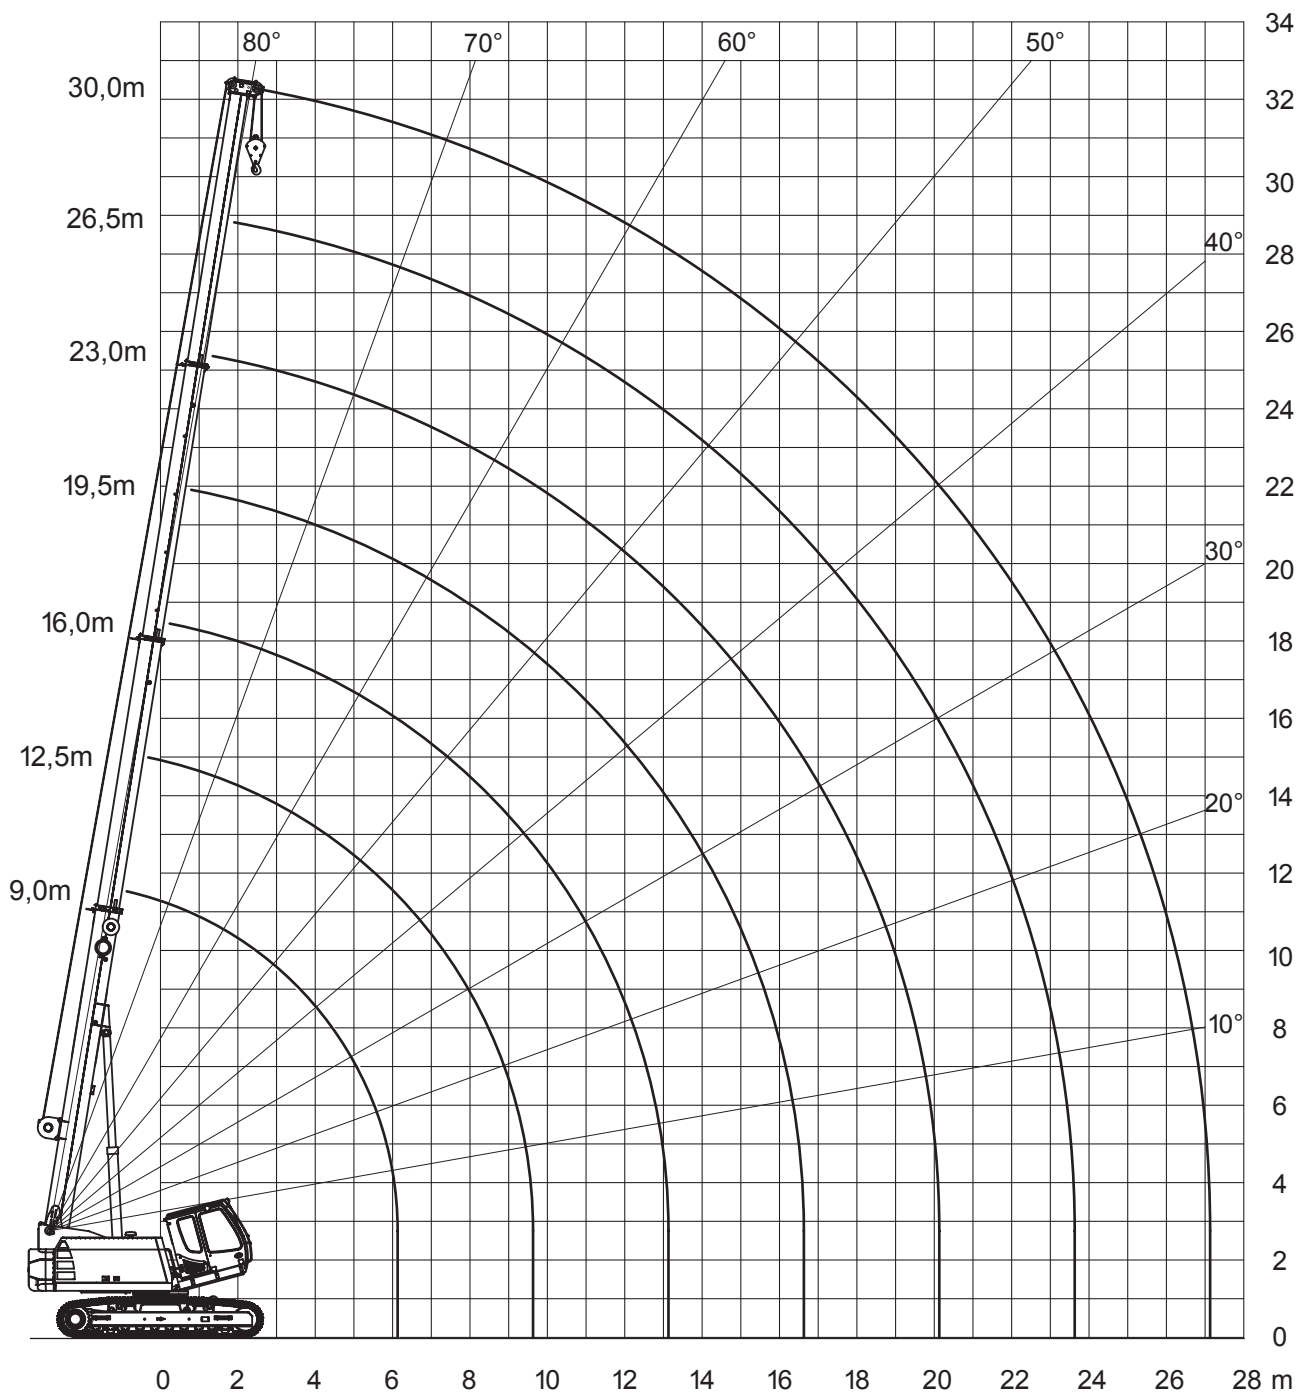

## Raupenkrane - 643 R - 40 t

\* Hochfahrbare Kabine D200V.

hebt, bewegt, transportiert.

# Raupenkrane - 643 R - 40 t

hebt, bewegt, transportiert.

## Raupenkrane - 643 R - 40 t

9-30m

7t

3,8m

360°

75%

m	9	12,5	16	19,5	23	26,5	30	m
2	40*							2
3	35	20	15	14	11	8,9	5	3
4	30,2	20	15	14	11	8,9	5	4
5	25,5	20	15	13,3	11	8,6	5	5
6	18,6	18,5	14,9	12	10,3	8,3	5	6
7	12,2/6,2m	14,3	13,2	10,9	9,5	7,8	5	7
8		11,5	11,4	9,8	8,7	7,4	5	8
9		9,5	9,4	9	7,9	6,9	5	9
10		7,5/9,6m	8	8,3	7,1	6,4	5	10
11			6,8	7,2	6,5	5,9	5	11
12			5,9	6,2	5,9	5,5	5	12
13			5	5,4	5,5	5,1	4,7	13
14				4,8	5	4,8	4,4	14
15				4,2	4,5	4,5	4,1	15
16				3,7	4	4,2	3,8	16
17				3,5/16,6m	3,6	3,7	3,6	17
18					3,2	3,4	3,3	18
19					2,9	3	3,1	19
20					2,6	2,7	2,9	20
21					2,5/20,1m	2,5	2,6	21
22						2,2	2,4	22
23						1,9/23,6m	2,2	23
24							2	24
25							1,8	25
26							1,6	26
27							1,5	27
28							1,5/27,1m	28

mit 4t Zentralballast