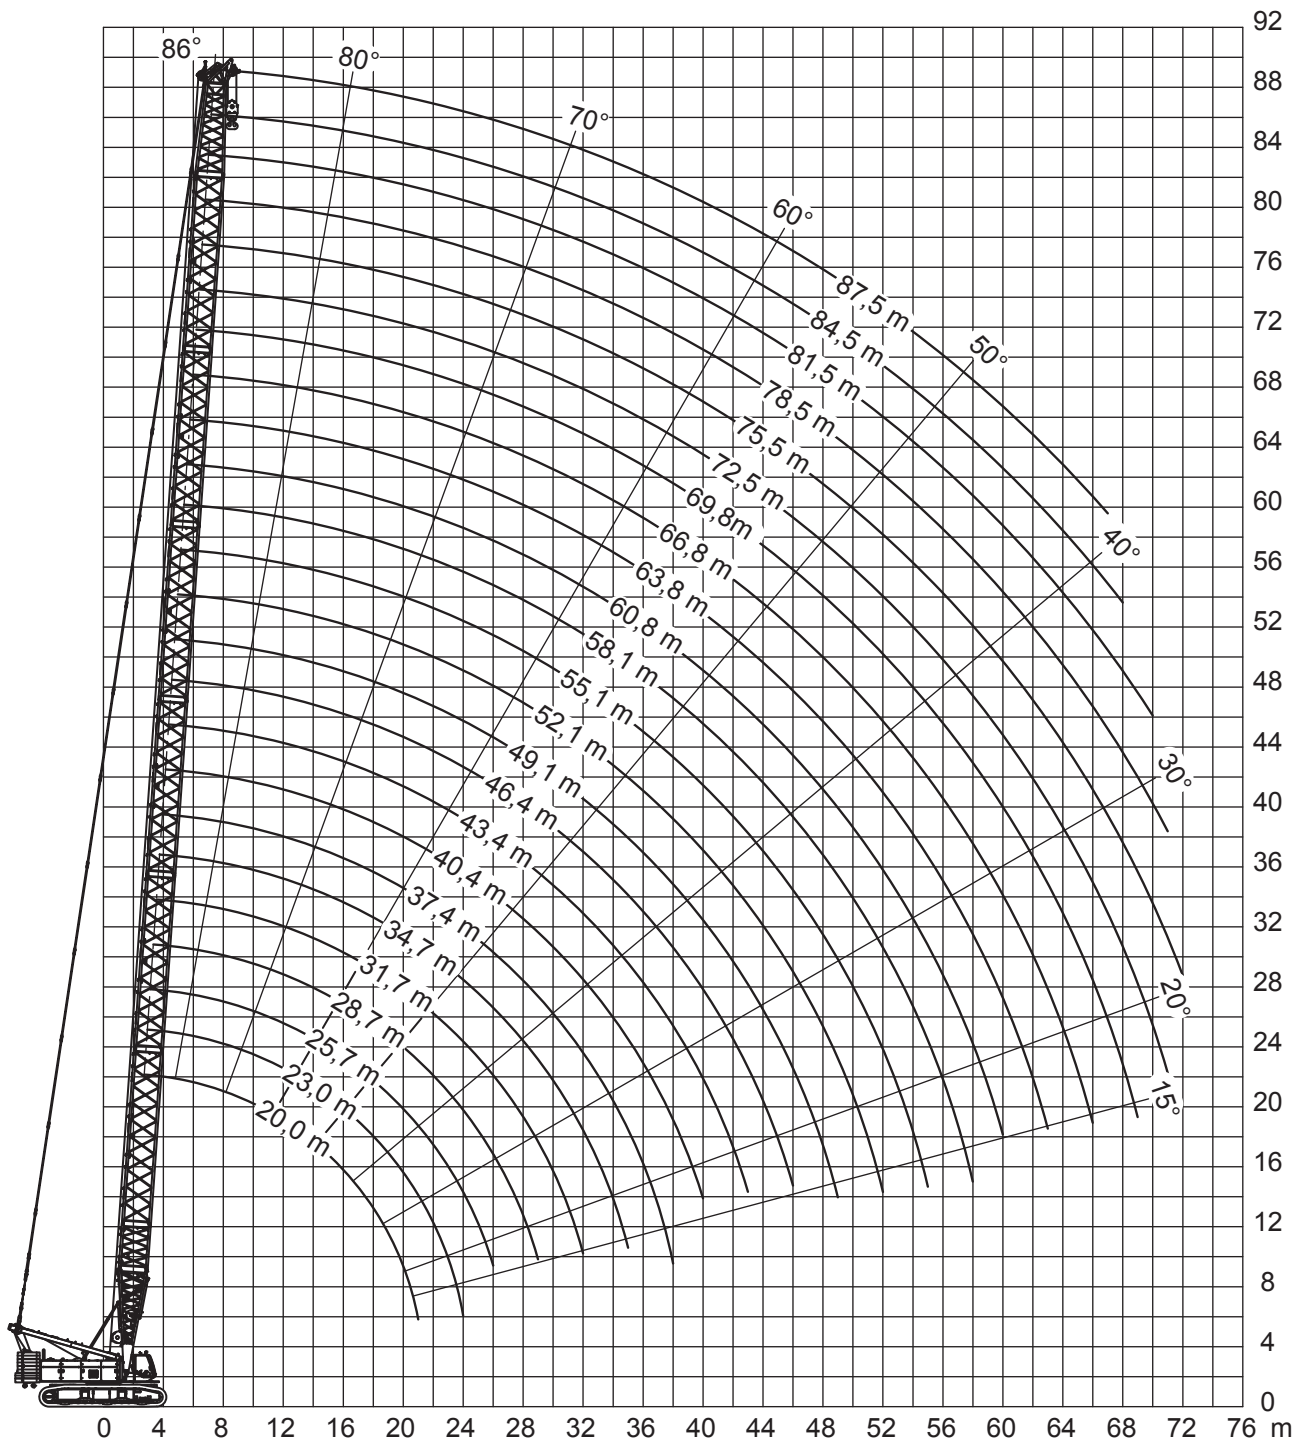

hebt, bewegt, transportiert.

Toggenburger

Raupenkrane - LR 1160 - 160 t

hebt, bewegt, transportiert.

Toggenburger

Raupenkrane - LR 1160 - 160 t

hebt, bewegt, transportiert.

Toggenburger

Raupenkrane - LR 1160 - 160 t

20-87,5m
SH

60,6t

5,8m

360°

75%

m	20	28,7	34,7	40,4	46,4	52,1	58,1	63,8	69,8	75,5	81,5	87,5	m
4,5		137,2											3,9
5	137,2	136,6	126,4										5
6	137,2	132	122,7	105,1	86,4								6
7	125,4	117,5	109,8	99,5	83,4	69,7	58	46,7					7
8	111,1	100,9	94,8	89,6	79	66,9	56,4	46,4	37,9	31,6			8
9	96,1	88,1	83,3	79,2	73,6	64	54,1	44,9	37,1	31,4	26,1	21,9	9
10	84	78,1	74,2	7,8	67,4	60,9	51,9	43,4	36	30,6	25,5	21,7	10
12	64,5	63,5	60,7	58,2	55,8	53,6	47,5	39,8	33,8	29,1	24,2	20,7	12
14	52,1	52,1	51,2	49,3	47,3	45,6	43,1	36,1	31,7	27,7	23	19,6	14
16	43,5	43,4	43,3	42,6	41	39,5	38,1	33,2	29,6	26,3	21,7	18,4	16
18	37,1	37,1	36,9	36,8	36	34,8	33,5	30,4	27,7	25	20,6	17,3	18
20	32,2	32,3	32,1	31,9	31,7	30,9	29,8	27,7	25,7	23,8	19,6	16,4	20
22		28,4	28,2	28,1	27,8	27,6	26,7	25,4	23,8	22,5	18,7	15,6	22
24		25,3	25,1	25	24,7	24,5	24,1	23,3	22,2	21,3	17,7	14,9	24
26		22,7	22,6	22,4	22,1	21,9	21,6	21,2	20,4	19,6	16,8	14,1	26
28		20,5	20,4	20,2	20	19,7	19,4	19,2	18,6	17,9	16	13,3	28
30			18,5	18,4	18,1	17,9	17,6	17,3	17	16,3	15,2	12,9	30
32			16,9	16,8	6,5	16,3	16	15,7	15,4	14,9	14,2	12,4	32
34			15,5	15,4	15,1	14,9	14,6	14,3	14	13,7	13	11,9	34
36				14,2	13,9	13,7	13,4	13,1	12,8	12,5	11,9	11,2	36
38				13,1	12,8	12,6	12,3	12,1	11,7	11,5	10,9	10,2	38
40				12,1	11,9	11,7	11,4	11,1	10,8	10,5	10	9,4	40
42					11	10,8	10,5	10,2	9,9	9,6	9,3	8,6	42
44					10,2	10	9,7	9,4	9,1	8,8	8,5	7,9	44
46					9,5	9,3	9	8,7	8,4	8,1	7,8	7,3	46
48						8,6	8,3	8,1	7,7	7,5	7,1	6,7	48
50						8	7,7	7,5	7,1	6,9	6,5	6,1	50
55							6,4	6,2	5,8	5,6	5,2	4,9	55
60								5,1	4,8	4,5	4,1	3,8	60
65									3,8	3,6	3,2	2,9	65
70										2,8	2,4	2,1	70
75										2,1			75

mit 120 kN Winden und 20,8t Zentralballast

hebt, bewegt, transportiert.

Toggenburger

Raupenkrane - LR 1160 - 160 t